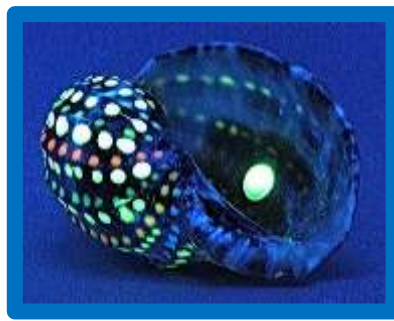

Atelier en art visuel

Peinture luminescente sous lumière ultraviolette

Créateur de «Wow»

Les participants ont la chance d'apprendre et de créer en compagnie de l'artiste qui leur propose une activité créative autour du thème de la forêt enchantée. Il raconte brièvement l'histoire de la lumière dans l'art visuel. Il nomme les insectes et les animaux qui voient en ultraviolet. Il explique le 2d le 3d. L'artiste amène les jeunes à expérimenter des techniques originales avec de la peinture luminescente sous lumière ultraviolette. Ce qui provoque des wow.

Ateliers offerts: la boîte vide pleine de sens, l'oiseau-main, le livre en forme d'oiseau ou d'animal, les fonds marins, le volcan de peinture, la main magique, le brouhaha de peinture pour trouver des paréidolies d'oiseaux, l'oiseau enveloppe, le poisson en carton, le coquillage lumineux, le nid d'oiseau, le flocon de neige, le papillon transparent géant et ses petits, l'oiseau en carton, l'œuf de poisson, l'oiseau géant et ses petits, l'œil, la fleur flottante, la luciole, l'étoile de mer, la peluche luminescente, le papillon géant et ses petits et le microbe. Chaque atelier a un PDF avec une description complète. Les prix varient entre 5 et 6\$ par participants.