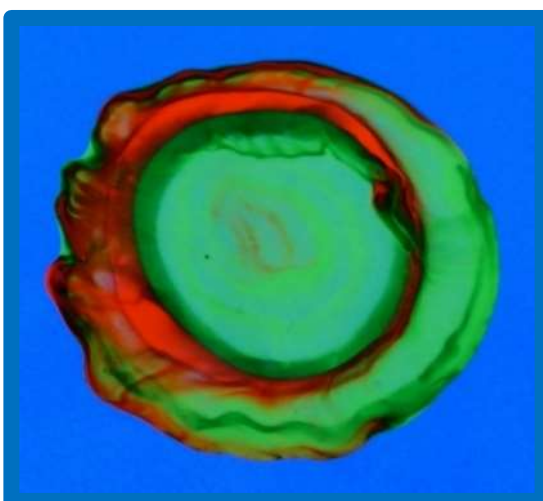

Atelier en art visuel

Peinture luminescente sous lumière ultraviolette

Créateur de «Wow»

Les participants ont la chance d'apprendre et de créer en compagnie de l'artiste qui leur propose une activité créative autour du thème de la forêt enchantée. Il raconte brièvement l'histoire de la lumière dans l'art visuel. Il nomme les insectes et les animaux qui voient en ultraviolet. Il explique le 2d le 3d. L'artiste amène les jeunes à expérimenter des techniques originales avec de la peinture luminescente sous lumière ultraviolette. Ce qui provoque des wow.

Ateliers offerts: la boîte vide pleine de sens, l'oiseau-main, le livre en forme d'oiseau ou d'animal, les fonds marins, le volcan de peinture, la main magique, le brouhaha de peinture pour trouver des paréidolies d'oiseaux, l'oiseau enveloppe, le poisson en carton, le coquillage lumineux, le nid d'oiseau, le flocon de neige, le papillon transparent géant et ses petits, l'oiseau en carton, l'œuf de poisson, l'oiseau géant et ses petits, l'œil, la fleur flottante, la luciole, l'étoile de mer, la peluche luminescente, le papillon géant et ses petits et le microbe. Chaque atelier a un PDF avec une description complète. Les prix varient entre 5 et 6\$ par participants.