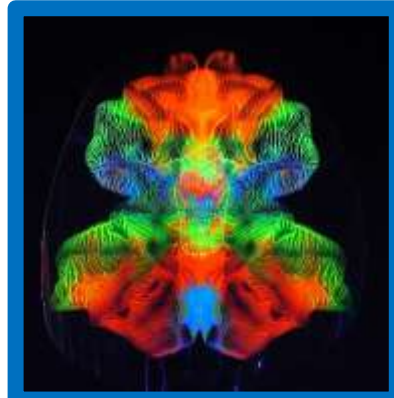

Atelier en art visuel

Peinture luminescente sous lumière ultraviolette

Créateur de «Wow»

Les participants ont la chance d'apprendre et de créer en compagnie de l'artiste qui leur propose une activité créative autour du thème de la forêt enchantée. Il raconte brièvement l'histoire de la lumière dans l'art visuel. Il nomme les insectes et les animaux qui voient en ultraviolet. Il explique le 2d le 3d. L'artiste amène les jeunes à expérimenter des techniques originales avec de la peinture luminescente sous lumière ultraviolette. Ce qui provoque des wow.

Ateliers offerts: la boîte vide pleine de sens, l'oiseau-main, le livre en forme d'oiseau ou d'animal, les fonds marins, le volcan de peinture, la main magique, le brouhaha de peinture pour trouver des paréidolies d'oiseaux, l'oiseau enveloppe, le poisson en carton, le coquillage lumineux, le nid d'oiseau, le flocon de neige, le papillon transparent géant et ses petits, l'oiseau en carton, l'œuf de poisson, l'oiseau géant et ses petits, l'œil, la fleur flottante, la luciole, l'étoile de mer, la peluche luminescente, le papillon géant et ses petits et le microbe. Chaque atelier a un PDF avec une description complète. Les prix varient entre 5 et 6\$ par participants.