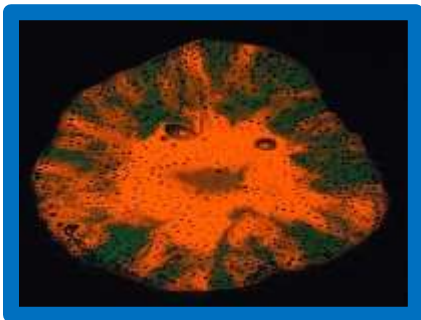

Atelier en art visuel

Peinture luminescente sous lumière ultraviolette

Créateur de «Wow»

Les participants ont la chance d'apprendre et de créer en compagnie de l'artiste qui leur propose une activité créative autour du thème de la forêt enchantée. Il raconte brièvement l'histoire de la lumière dans l'art visuel. Il nomme les insectes et les animaux qui voient en ultraviolet. Il explique le 2d le 3d. L'artiste amène les jeunes à expérimenter des techniques originales avec de la peinture luminescente sous lumière ultraviolette. Ce qui provoque des wow.

Ateliers offerts: la boîte vide pleine de sens, l'oiseau-main, le livre en forme d'oiseau ou d'animal, les fonds marins, le volcan de peinture, la main magique, le brouhaha de peinture pour trouver des paréidolies d'oiseaux, l'oiseau enveloppe, le poisson en carton, le coquillage lumineux, le nid d'oiseau, le flocon de neige, le papillon transparent géant et ses petits, l'oiseau en carton, l'œuf de poisson, l'oiseau géant et ses petits, l'œil, la fleur flottante, la luciole, l'étoile de mer, la peluche luminescente, le papillon géant et ses petits et le microbe. Chaque atelier a un PDF avec une description complète. Les prix varient entre 5 et 6\$ par participants.