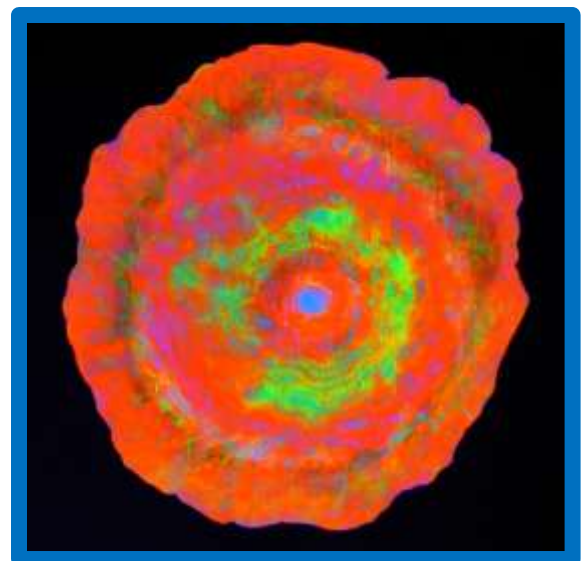

Atelier en art visuel

Peinture luminescente sous lumière ultraviolette

Créateur de «Wow»

Les participants ont la chance d'apprendre et de créer en compagnie de l'artiste qui leur propose une activité créative autour du thème de la forêt enchantée. Il raconte brièvement l'histoire de la lumière dans l'art visuel. Il nomme les insectes et les animaux qui voient en ultraviolet. Il explique le 2d le 3d. L'artiste amène les jeunes à expérimenter des techniques originales avec de la peinture luminescente sous lumière ultraviolette. Ce qui provoque des wow.

Ateliers offerts: la boîte vide pleine de sens, l'oiseau-main, le livre en forme d'oiseau ou d'animal, les fonds marins, le volcan de peinture, la main magique, le brouhaha de peinture pour trouver des paréidolies d'oiseaux, l'oiseau enveloppe, le poisson en carton, le coquillage lumineux, le nid d'oiseau, le flocon de neige, le papillon transparent géant et ses petits, l'oiseau en carton, l'œuf de poisson, l'oiseau géant et ses petits, l'œil, la fleur flottante, la luciole, l'étoile de mer, la peluche luminescente, le papillon géant et ses petits et le microbe. Chaque atelier a un PDF avec une description complète. Les prix varient entre 5 et 6\$ par participants.