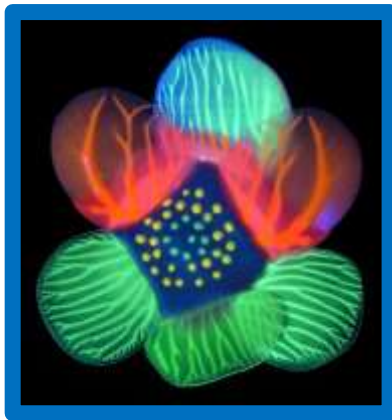

Atelier en art visuel

Peinture luminescente sous lumière ultraviolette

Créateur de «Wow»

Les participants ont la chance d'apprendre et de créer en compagnie de l'artiste qui leur propose une activité créative autour du thème de la forêt enchantée. Il raconte brièvement l'histoire de la lumière dans l'art visuel. Il nomme les insectes et les animaux qui voient en ultraviolet. Il explique le 2d le 3d. L'artiste amène les jeunes à expérimenter des techniques originales avec de la peinture luminescente sous lumière ultraviolette. Ce qui provoque des wow.

Ateliers offerts: la boîte vide pleine de sens, l'oiseau-main, le livre en forme d'oiseau ou d'animal, les fonds marins, le volcan de peinture, la main magique, le brouhaha de peinture pour trouver des paréidolies d'oiseaux, l'oiseau enveloppe, le poisson en carton, le coquillage lumineux, le nid d'oiseau, le flocon de neige, le papillon transparent géant et ses petits, l'oiseau en carton, l'œuf de poisson, l'oiseau géant et ses petits, l'œil, la fleur flottante, la luciole, l'étoile de mer, la peluche luminescente, le papillon géant et ses petits et le microbe. Chaque atelier a un PDF avec une description complète. Les prix varient entre 5 et 6\$ par participants.