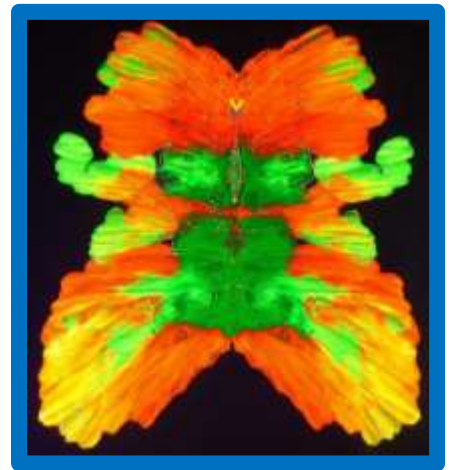

Atelier en art visuel

Peinture luminescente sous lumière ultraviolette

Créateur de «Wow»

Les participants ont la chance d'apprendre et de créer en compagnie de l'artiste qui leur propose une activité créative autour du thème de la forêt enchantée. Il raconte brièvement l'histoire de la lumière dans l'art visuel. Il nomme les insectes et les animaux qui voient en ultraviolet. Il explique le 2d le 3d. L'artiste amène les jeunes à expérimenter des techniques originales avec de la peinture luminescente sous lumière ultraviolette. Ce qui provoque des wow.

Ateliers offerts: la boîte vide pleine de sens, l'oiseau-main, le livre en forme d'oiseau ou d'animal, les fonds marins, le volcan de peinture, la main magique, le brouhaha de peinture pour trouver des paréidolies d'oiseaux, l'oiseau enveloppe, le poisson en carton, le coquillage lumineux, le nid d'oiseau, le flocon de neige, le papillon transparent géant et ses petits, l'oiseau en carton, l'œuf de poisson, l'oiseau géant et ses petits, l'œil, la fleur flottante, la luciole, l'étoile de mer, la peluche luminescente, le papillon géant et ses petits et le microbe. Chaque atelier a un PDF avec une description complète. Les prix varient entre 5 et 6\$ par participants.