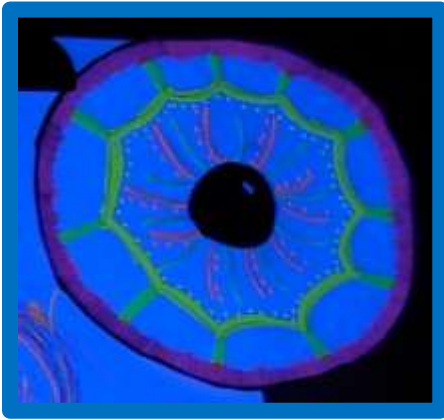

Atelier en art visuel

Peinture luminescente sous lumière ultraviolette

Créateur de «Wow»

Les participants ont la chance d'apprendre et de créer en compagnie de l'artiste qui leur propose une activité créative autour du thème de la forêt enchantée. Il raconte brièvement l'histoire de la lumière dans l'art visuel. Il nomme les insectes et les animaux qui voient en ultraviolet. Il explique le 2d le 3d. L'artiste amène les jeunes à expérimenter des techniques originales avec de la peinture luminescente sous lumière ultraviolette. Ce qui provoque des wow.

Ateliers offerts: la boîte vide pleine de sens, l'oiseau-main, le livre en forme d'oiseau ou d'animal, les fonds marins, le volcan de peinture, la main magique, le brouhaha de peinture pour trouver des paréidolies d'oiseaux, l'oiseau enveloppe, le poisson en carton, le coquillage lumineux, le nid d'oiseau, le flocon de neige, le papillon transparent géant et ses petits, l'oiseau en carton, l'œuf de poisson, l'oiseau géant et ses petits, l'œil, la fleur flottante, la luciole, l'étoile de mer, la peluche luminescente, le papillon géant et ses petits et le microbe. Chaque atelier a un PDF avec une description complète. Les prix varient entre 5 et 6\$ par participants.